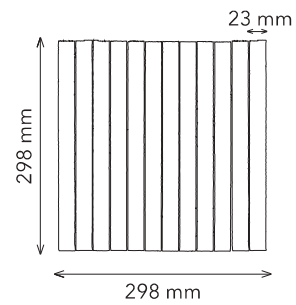

Lungo

Moduli | Module

FRG013148000
Lungo_01

FRG023148000
Lungo_02

FRG023298000
Lungo_03

Fuga | Joint

2mm

Fugante Cementizio | *Cementitious grout*