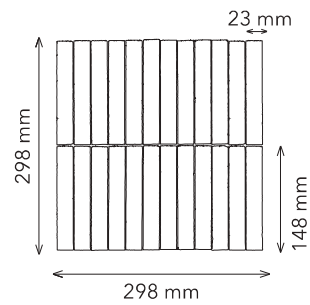

Lungo

Moduli | Module

FRG013148000
Lungo_01

FRG023148000
Lungo_02

FRG023298000
Lungo_03

Fuga | Joint

2mm

Fugante Cementizio | *Cementitious grout*