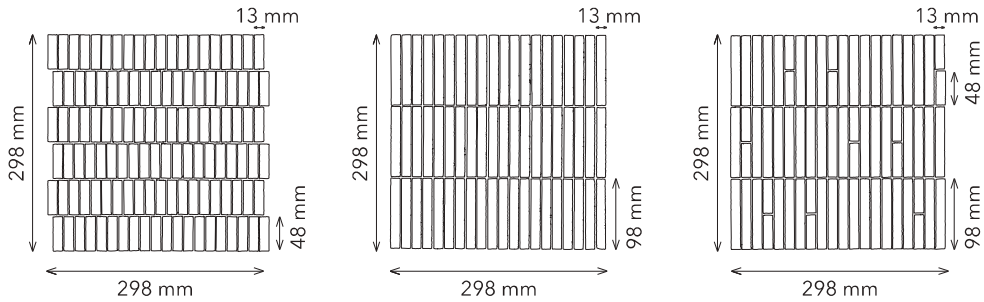

PRODUCT SPECIFICATION

Corto

Moduli | Module

FRG013048000
Corto_01

FRG013098000
Corto_02

FRG013048098
Corto_03

Dimensioni | Size

Spessore | Thickness

Materiale | Material

Cotto | Terracotta

Wall

Floor

Colore | Colour

ROSSO
IMPRUNETA

Prodotto artigianale. Foto e dettagli tecnici non definiscono i dettagli precisi ed esatti del prodotto.
Le misure riportate nel catalogo sono puramente a scopo indicativo.
*Artisan products. Pictures and technical drawings do not define the details of the product.
The measurements shown are indicative only.*