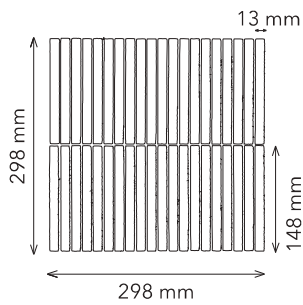

Lungo

Moduli | Module

FRG013148000
Lungo_01

FRG023148000
Lungo_02

FRG023298000
Lungo_03

Fuga | Joint

2mm

Fugante Cementizio | *Cementitious grout*