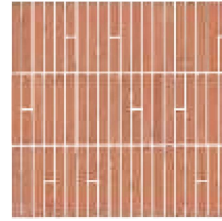

FRG013048098
Corto_03