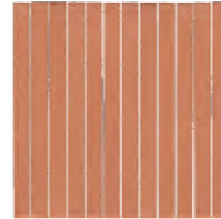

Materiale | Material

Cotto | Terracotta

Wall

Floor

Colore | Colour

ROSSO
IMPRUNETA

Prodotto artigianale. Foto e dettagli tecnici non definiscono i dettagli precisi ed esatti del prodotto.
Le misure riportate nel catalogo sono puramente a scopo indicativo.
*Artisan products. Pictures and technical drawings do not define the details of the product.
The measurements shown are indicative only.*

Lungo

Moduli | Module

FRG013148000
Lungo_01

FRG023148000
Lungo_02

FRG023298000
Lungo_03

Fuga | Joint

2mm

Fugante Cementizio | *Cementitious grout*

Colore | *Color*

Rovere | *Oak*

Finitura | *Finishing*

Oliato Naturale | *Natural oiled*

Superficie | *Surfaces*

Spazzolata | *Brushed*

Angoli | *Edges*

Bisellati | *Microbevelled*