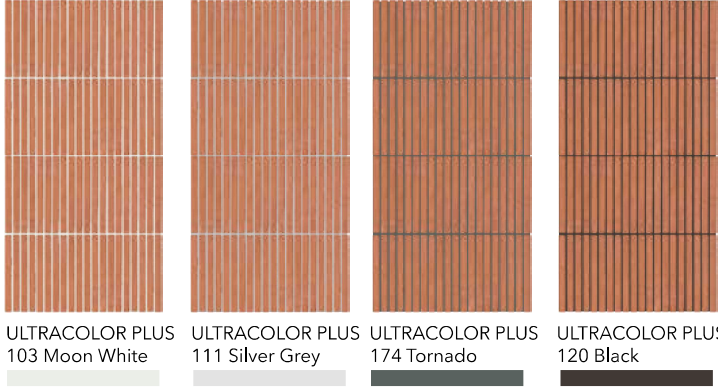

LAYOUTS

Lungo_01