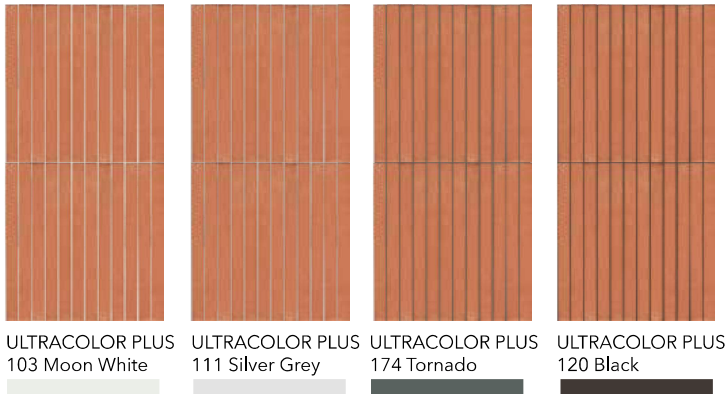

LAYOUTS

Lungo_01

Lungo_02

Lungo_03

FRAGMENTI COTTO