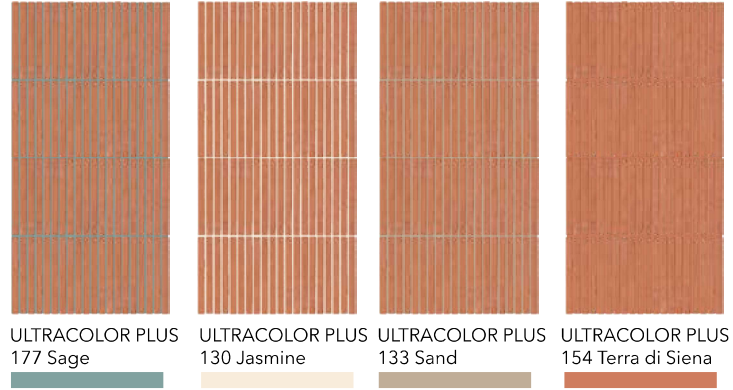

FRAGMENTI COTTO