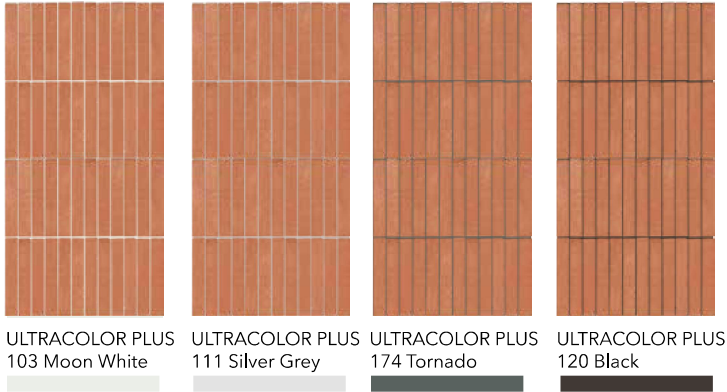

LAYOUTS

Lungo_01

Lungo_02

Lungo_03

FRAGMENTI COTTO