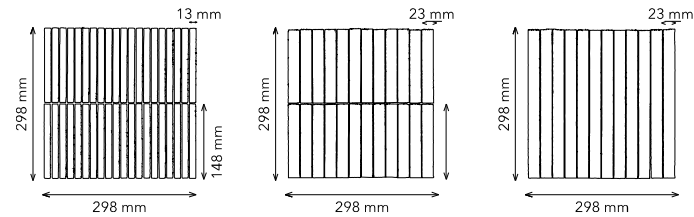

Lungo

Moduli | Module

Artisan products. Pictures and technical drawings do not define the details of the product. The measurements shown are indicative only.

Fuga | Joint

2mm
Fugante Cementizio | Cementitious grout

Finitura | Finishing

Naturale | Natural

Superficie | Surface

Arrotata | Brushed

Angoli | Edges

Burattati | Tumbled