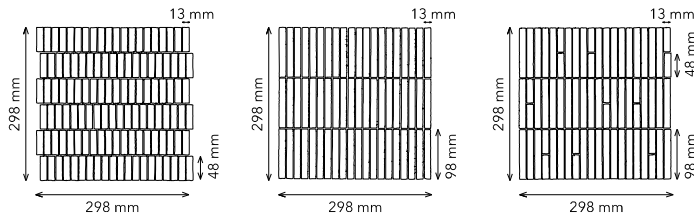

Corto

Moduli | Module

Dimensioni | Size

Spessore | Thickness

Prodotto artigianale. Foto e dettagli tecnici non definiscono i dettagli precisi ed esatti del prodotto. Le misure riportate nel catalogo sono puramente a scopo indicativo.

Materiale | Material

Cotto | Terracotta

Colore | Colour